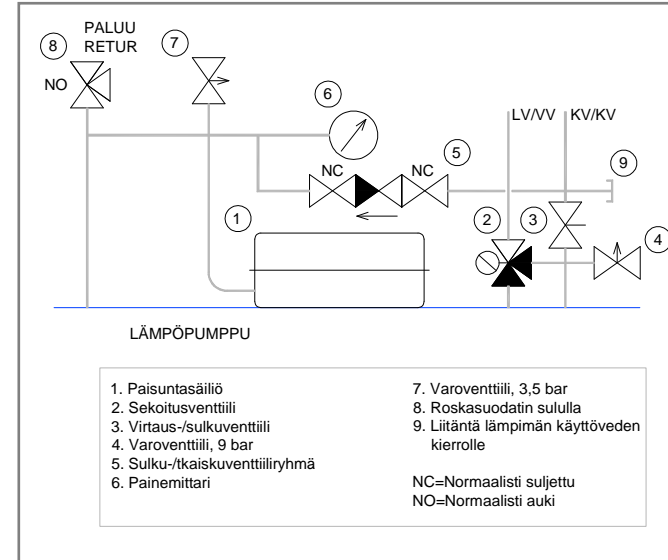

Periaatekaavio