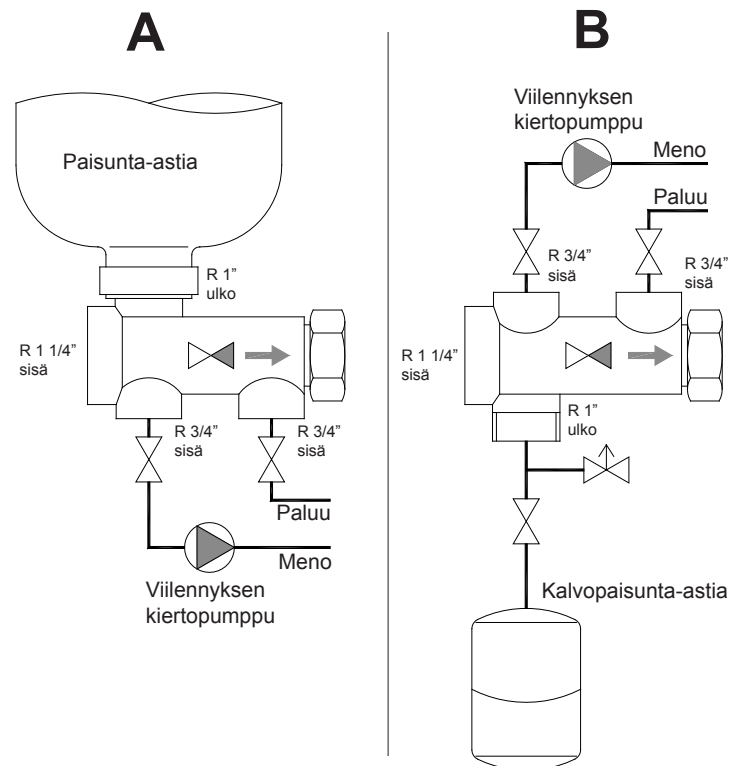

# Viilennys- ja täyttöyhde yhdistelmä

Uusi viilennesyhde helpottaa viilennyspiirin putkiston kytkentää. Viilennesyhde sisältää yksisuuntaventtiilin joten kiertopumppua ja mahdollisia ulkoisia sulkuventtiilejä luukuunottamatta, muita komponentteja ei tarvita.

Viilennesyhteen pituus 120 mm.

Yhdistelmän pituus 355 mm.

Kytkeä voidaan tehdä kuvan A mukaisesti mikäli järjestelmäratkaisu mahdollistaa sen tai kuvan B mukaisesti kalvopaisunta-astialla.

Täyttöryhmän viilennysosa DN 25 - 54013017 - Täyttöryhmä, brine DN 25 - 086U6006

Täyttöryhmän viilennysosa DN 32 - 54013020 - Täyttöryhmä, brine DN 32 - 086U6007