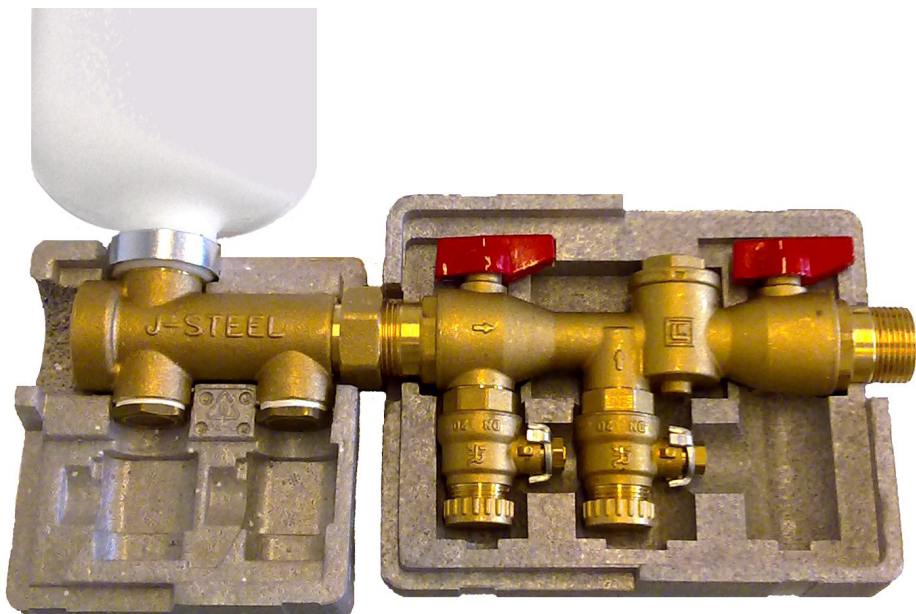

# Viilennys- ja täyttöyhde yhdistelmä

Uusi viilennesyhde helpottaa viilennyspiirin putkiston kytkentää. Viilennesyhde sisältää yksisuuntaventtiilin joten kiertopumppua ja mahdollisia ulkoisia sulkuventtiilejä luukuunottamatta, muita komponentteja ei tarvita.

Viilennesyhteen pituus 120 mm.

Yhdistelmän pituus 355 mm.

Kytkeä voidaan tehdä kuvan A mukaisesti mikäli järjestelmäratkaisu mahdollistaa sen tai kuvan B mukaisesti kalvopaisunta-astialla.

Täyttöryhmän viilennysosa DN 25 - 54013017 - Täyttöryhmä, brine DN 25 - 086U6006

Täyttöryhmän viilennysosa DN 32 - 54013020 - Täyttöryhmä, brine DN 32 - 086U6007