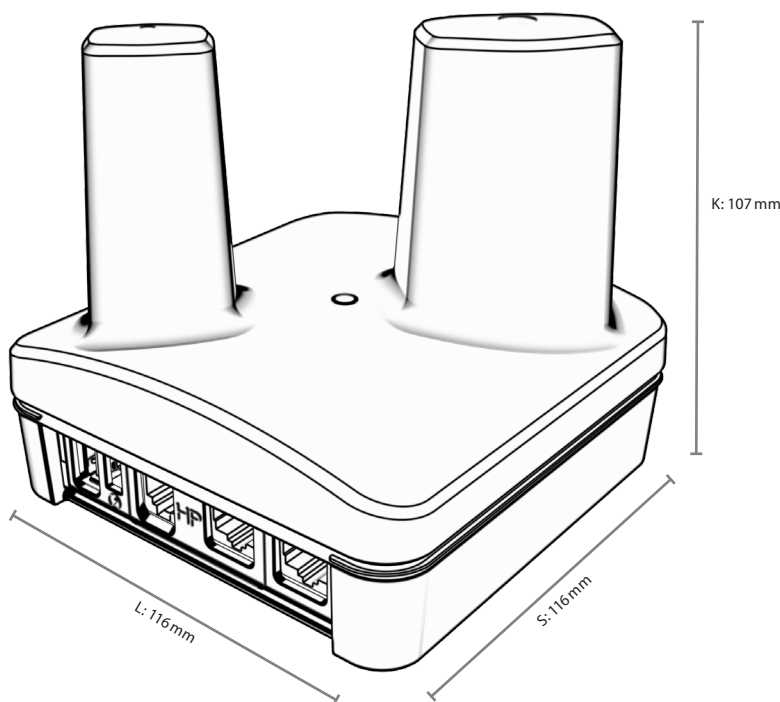

Tekniset tiedot Thermia Connect

Tekninen erittely

- Wifi standardi: IEEE 802.11b/g/n
- Wifi taajuuskaista: 2.4GHz
- Wifi salausjärjestelmä: WPA-PSK
- Järjestelmän tilailmaisoin: monivärinen LED
- Suurin tehonkulutus 25W (USB:n kanssa), reititin 20W
- Virtalähde sisäinen 230VAC 50Hz -> 12VDC 20W

Thermia Connect on yhteensopiva seuraavien lämpöpumppujen kanssa:

Malli	Ohjelmistovaatimukset
Legend	Kaikki ohjelmistoversiot
iTec XT	Kaikki ohjelmistoversiot
iTec Eco	Kaikki ohjelmistoversiot

Malli	Ohjelmistovaatimukset
Diplomat*	Ohjelmistoversio 1.34 tai uudempi
iTec	Ohjelmistoversio 1.1.1 tai uudempi
Atec	Ohjelmistoversio 2.2.0 tai uudempi

*Thermia Connect ei tue Inverter tai Inverter Mini-malleja

Thermia Lämpöpumput ja sen yhteyttävät jälleennyjät, pidättävät itsellään oikeuden muutoksiin ilman ennakkoilmoitusta.
Painovirhevarauksella. 20240318_Thermia_Connect_FI