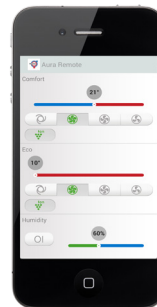

Voit seurata lämpötiloja ja kosteutta vuorokausi-, viikko- ja kuukausitasolla.

Aura etäohjaus voidaan asentaa EU maissa ja ETA alueella. Liittymä aktivoidaan koodilla, joka löytyy GSM-yksikön takaa. Liittymä on maksuton ensimmäisen kolmen kuukauden ajan ja tämän jälkeen liittymää voidaan jatkaa joko 6.90€/kuukausi tai 69€/vuosi. Maku tapahtuu suoraan Aura Remote sovelluksen kautta. Liittymän avulla voit käyttää etäohjausta rajattomasti.

Thermia Aura Remote	GSM-yksikkö	Radiosolmu	Kosteusanturi
Toimintalämpötila	-20°C - +50°C	-20°C - +50°C	0°C - +50°C
Virtalähde	5V 2A (virtalähde)		
Akku	700mAh 3.7V Li-Ion		2 st LR03/AAA-paristot mukana
Mitat LxKxS	110 x 75 x 26 mm	Asennetaan sisäyksikköön	81 x 31 x 24 mm

Thermia Lämpöpumput ja sen valtuutetut jälleenymyyjät pyrkivät itsellään oikeuden muutoksiin ilman ennakkoilmoitusta. Painovirhearvokseksi: 141202_Aura_Remote_SWE