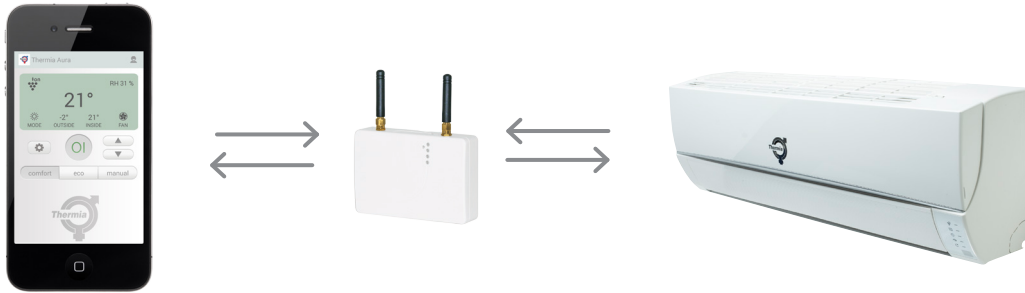

Tekniset Tiedot Aura Etäohjaus

Sovelluksen toimintoja:

- Portaaton lämmönsäätö välillä +10° C - +30° C
- Puhallinnopeuden säätö
- Säädettävä kosteusvahti
- Hälytysloki; hälytykset sähkökatkosta, toimintahäiriöistä, poikkeavasta lämpötilasta ja kosteudesta
- Ulko-, sisälämpötilan ja kosteuden käyrien seuranta
- Mahdollisuus ohjata yhteensä viittä Aura ilmalämpöpumpua

Kaksisuuntainen langaton tiedonsiirto

Aura Etäohjaus perustuu kaksisuuntaiseen langattomaan tiedonsiirtoon. Lukuisten etänä tapahtuvien ohjaustoimintojen lisäksi saat älypuhelimellesi tietoa pumpun toiminnasta, toimintaympäristöstä sekä sähkökatkoksista sekä muista mahdollisista toimintahäiriöistä. Myös pumpun toimintahistoriaa voi seurata etänä.

Sovellus on ladattavissa App Storesta tai Google Playstä.