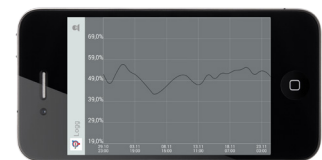

Voit seurata lämpötiloja ja kosteutta vuorokausi-, viikko- ja kuukausitasolla.

Aura etäohjaus voidaan asentaa EU maissa ja ETA alueella. Liittymä aktivoidaan koodilla, joka löytyy GSM-yksikön takaa. Liittymä on maksuton ensimmäisen kolmen kuukauden ajan ja tämän jälkeen liittymää voidaan jatkaa joko 6.90€/kuukausi tai 69€/vuosi. Maku tapahtuu suoraan Aura Remote sovelluksen kautta. Liittymän avulla voit käyttää etäohjausta rajattomasti.

Thermia Aura Remote	GSM-yksikkö	Radiosolmu	Kosteusanturi
Toimintalämpötila	-20°C - +50°C	-20°C - +50°C	0°C - +50°C
Virtalähde	5V 2A (virtalähde)		
Akku	700mAh 3.7V Li-Ion		2 st LR03/AAA-paristot mukana
Mitat LxKxS	110 x 75 x 26 mm	Asennetaan sisäyksikköön	81 x 31 x 24 mm

Thermia Lämpöpumput ja sen valtuutetut jälleenymyyjät pyrkivät itsellään oikeuden muutoksiin ilman ennakkoilmoitusta. Painovirhearvokseksi: 141202_Aura_Remote_SWE